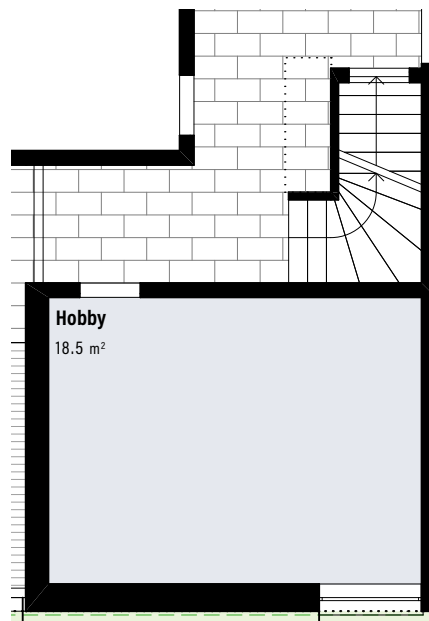

Urdorferstrasse 40

Hobbyraum

Sousol

Fläche: 18.5 m²

40b 40a **40**

Änderungen vorbehalten

M = 1:100

RED Real Estate AG