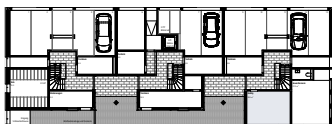

Urdorferstrasse 40

Hobbyraum

Sousol

Fläche: 18.5 m²

40b 40a **40**

Änderungen vorbehalten

M = 1:100

RED Real Estate AG