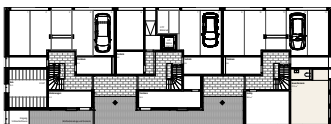

**Urdorferstrasse 40**

Gewerberaum

Sousol

Fläche: 27m<sup>2</sup>

40b    40a    **40**

Änderungen vorbehalten

M = 1:100

**RED Real Estate AG**