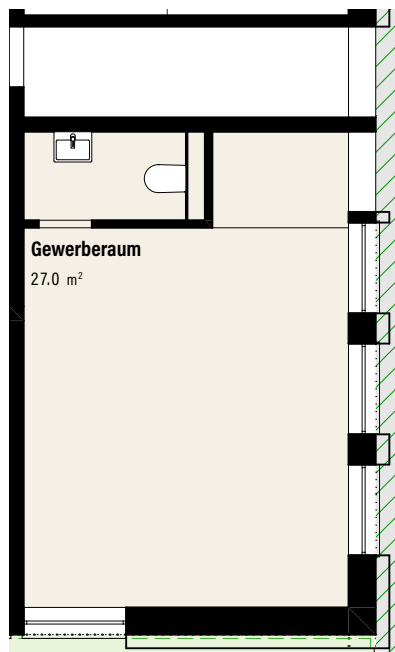

**Urdorferstrasse 40**

Gewerberaum

Sousol

Fläche: 27m<sup>2</sup>

40b    40a    **40**

Änderungen vorbehalten

M = 1:100

**RED Real Estate AG**