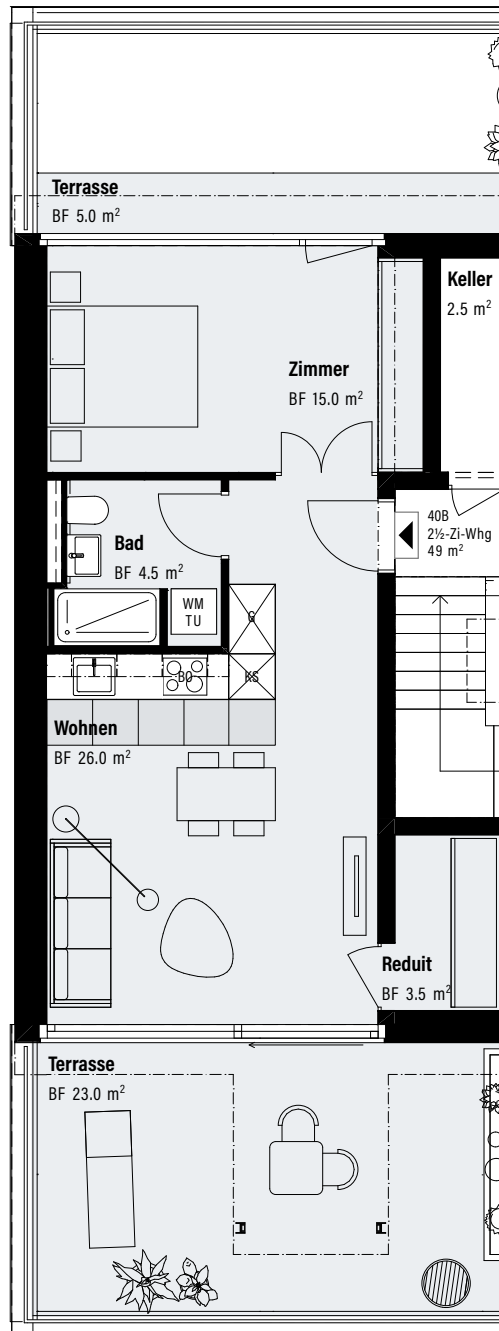

Urdorferstrasse 40b

2½-Zimmer-Wohnung rechts

Attika

- Kellerabteil
- Fläche: 46 m²
- Aussenfläche: 27 m²
- Höhe: 2.40 m

BO = Backofen
G = Garderobe
KS = Kühlschrank
TU = Tumbler
WM = Waschmaschine

Änderungen vorbehalten