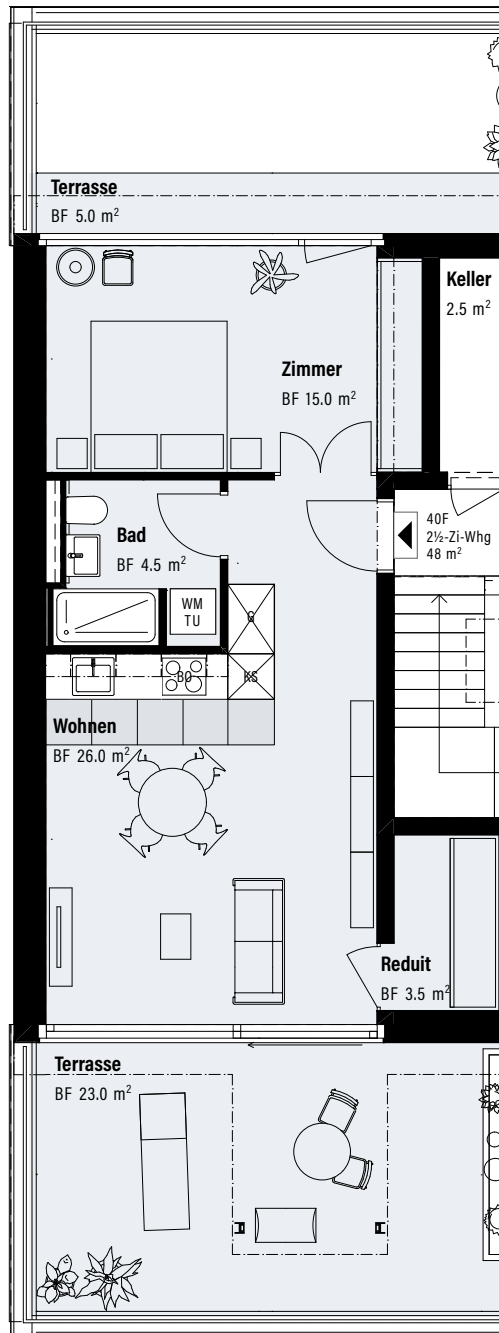

Urdorferstrasse 40f

2½-Zimmer-Wohnung links

Attika

- Kellerabteil
- Fläche: 46 m²
- Aussenfläche: 28 m²
- Höhe: 2.40 m

BO = Backofen
G = Garderobe
KS = Kühlschrank
TU = Tumbler
WM = Waschmaschine

Änderungen vorbehalten