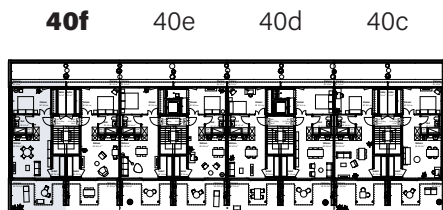

Urdorferstrasse 40f

2½-Zimmer-Wohnung links

Attika

- Kellerabteil
- Fläche: 46 m²
- Aussenfläche: 28 m²
- Höhe: 2.40 m

BO = Backofen
G = Garderobe
KS = Kühlschrank
TU = Tumbler
WM = Waschmaschine

Änderungen vorbehalten