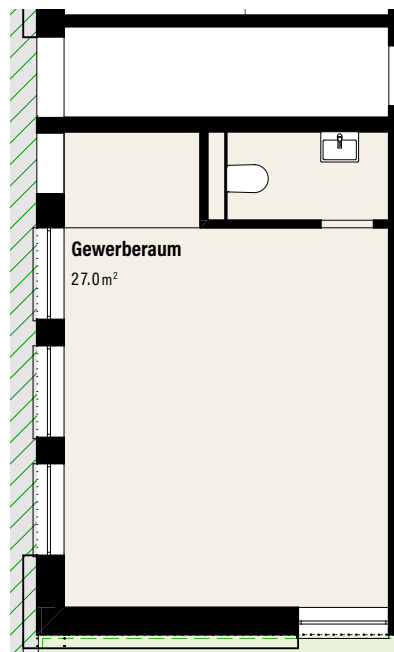

Urdorferstrasse 40f

Gewerberaum

Sousol

Fläche: 27m²

40f 40e 40d 40c

Änderungen vorbehalten

M = 1:100

RED Real Estate Group AG