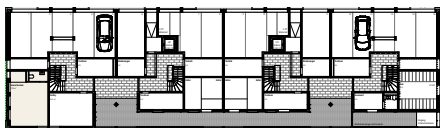

Urdorferstrasse 40f

Gewerberaum

Sousol

Fläche: 27m²

40f 40e 40d 40c

Änderungen vorbehalten

M = 1:100

RED Real Estate Group AG