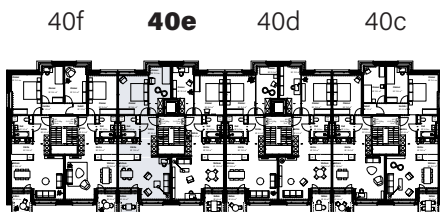

Urdorferstrasse 40e

3½-Zimmer-Wohnung links

EG / 1. OG / 2. OG

- Kellerabteil im UG
- Fläche: 72 m²
- Aussenfläche: 4.5 m²
- Höhe: 2.40 m

BO = Backofen
G = Garderobe
KS = Kühlschrank
TU = Tumbler
WM = Waschmaschine