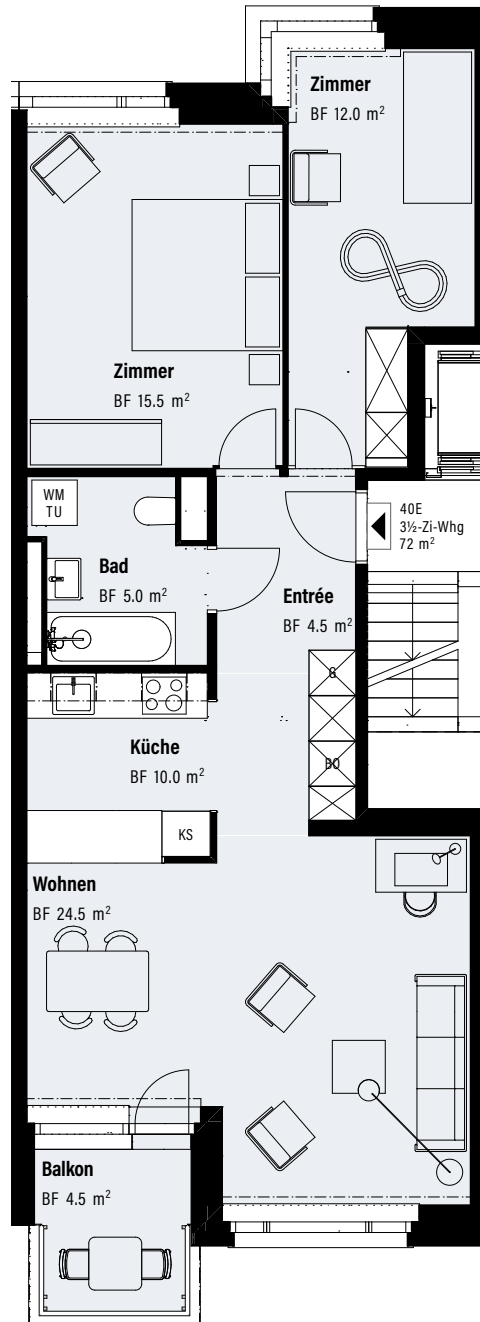

Urdorferstrasse 40e

3½-Zimmer-Wohnung links

EG / 1. OG / 2. OG

- Kellerabteil im UG
- Fläche: 72 m²
- Aussenfläche: 4.5 m²
- Höhe: 2.40 m

BO = Backofen
G = Garderobe
KS = Kühlschrank
TU = Tumbler
WM = Waschmaschine